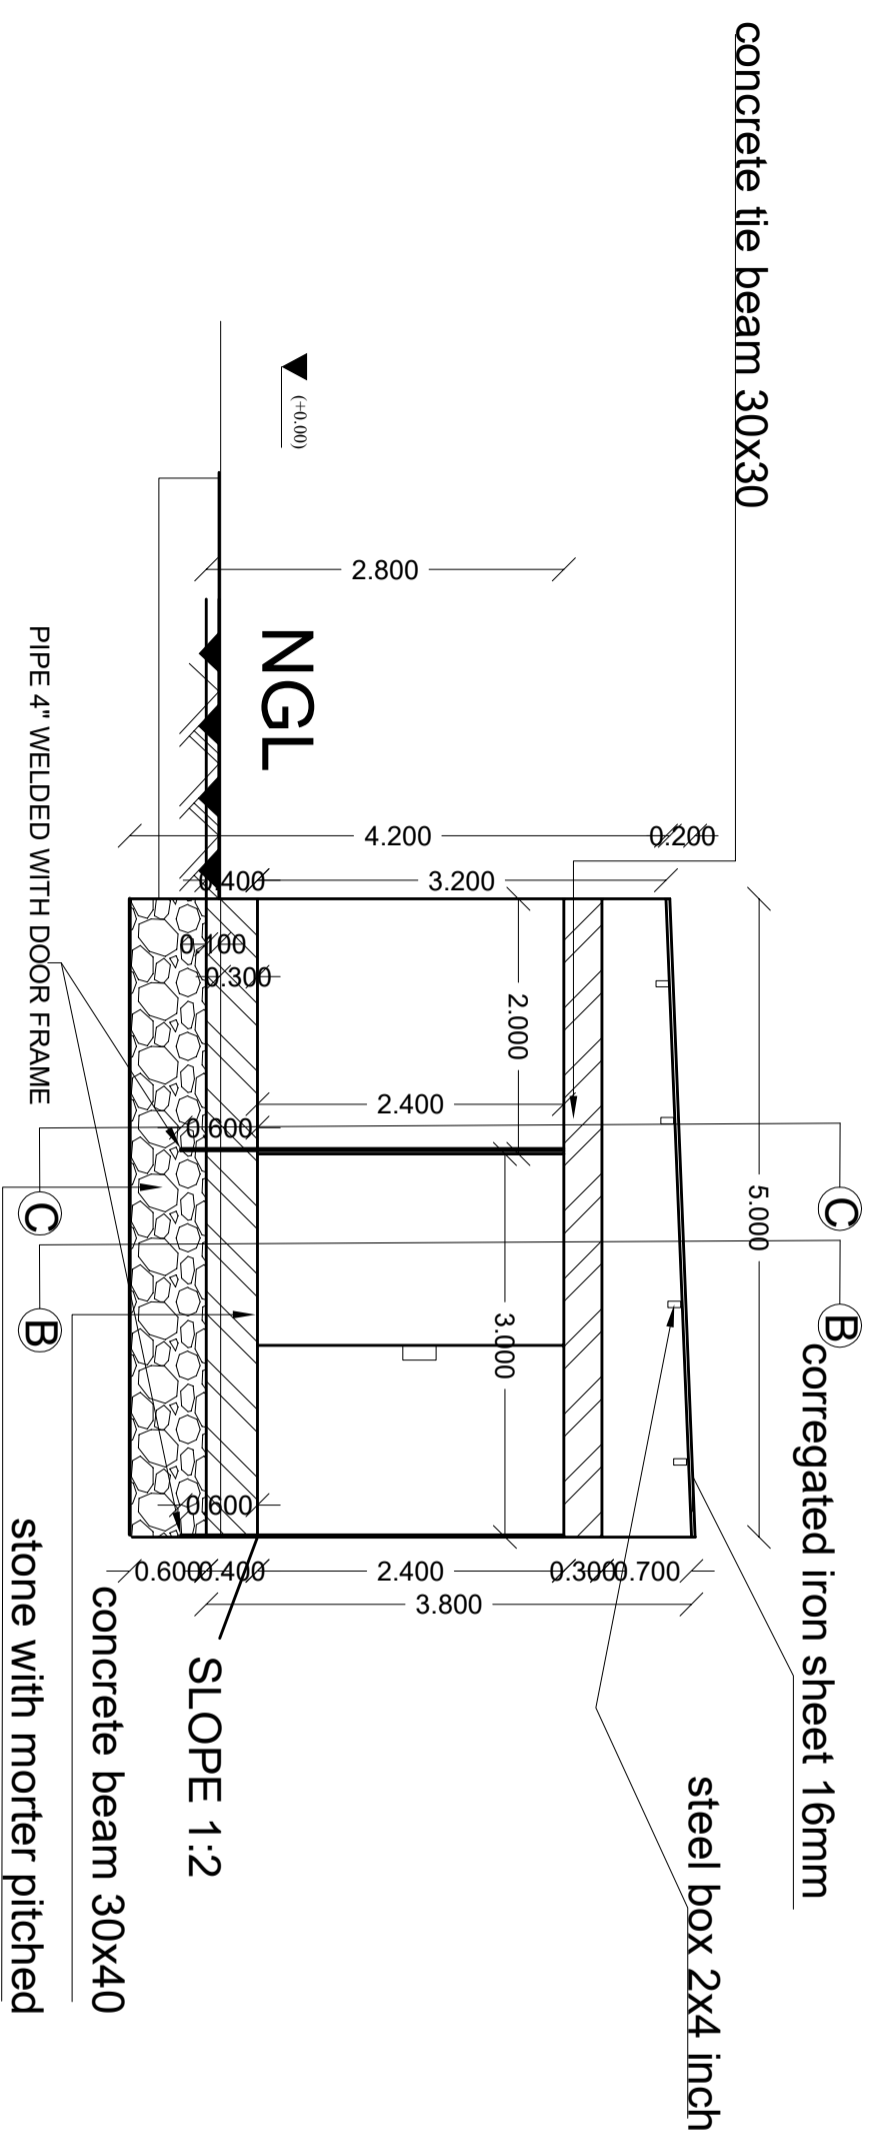

Doors & Window

Symbole	Dimension / cm	
	Width	Hight
D1	300	240
W1	80	30

ROOF ELEVATION SLAB